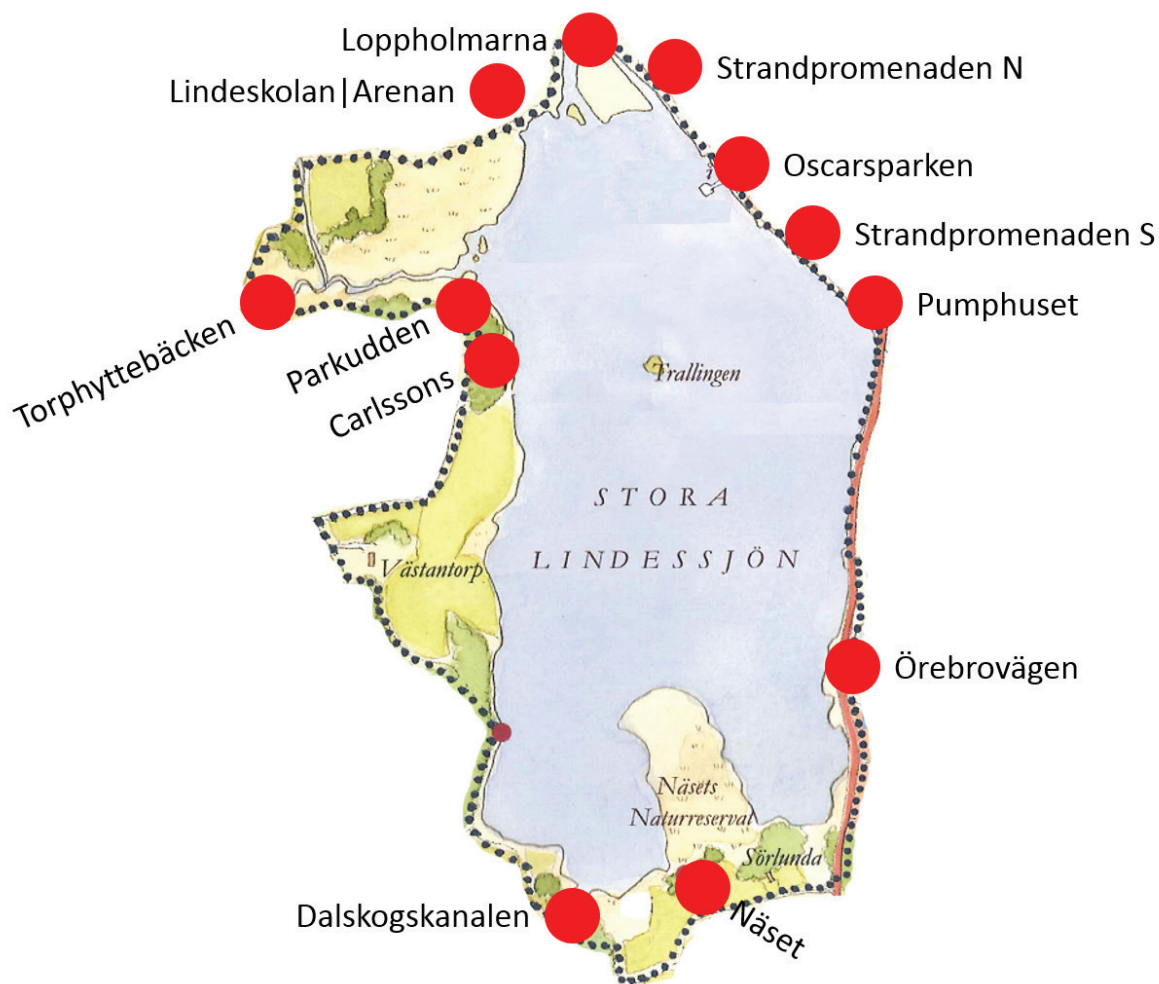

Vi håller Lindesberg i rörelse

Lindessjön runt | Onsdag 6 maj 2015 kl 16-20

Strandpromenaden Oscarsparken: • Rotary-station 1 • Lindesbergs Turistbyrå • Lindesbergs kommuns Näringslivskontor • Egeryds • Lindesbergs Stadshotell • Linde Båtklubb • Lindesbergs Turistbåtförening M/S Råsvälen • Frövifors Musikkår/Oktetten • **Oscarsparken Sponsorstorget:** • EBAB • Guldsmedhyttans Mekaniska • Hugo Bil • ICA Supermarket • Linde Bildelar • Lindemaskiner • Mäklarhuset • Stefans Skog & Fritid • TAB Tommy Allström Byggproduktion • Företagarna Bergslagen • Team Sportia • **Strandpromenaden Södra:** • SHRA Lindesberg • Bergslagens Sparbank • Sparbanksstiftelsen Bergslagen • Linde Travklubb • Fastighetsbyrån • Tormek • Grant Thorthon • Teknos • Storå Rör • Polisen • Medborgarskolan • Upplev Media • **Strandpromenaden Pumphuset:** • Lindesbergs Bibliotek och Kulturkontoret • Lindesbergs Konstförening • Lindesbergs Fotoklubb • Lindesbergs Filmstudio • Lindesbergs Riksteaterförening • Nätverket Lindekultur • Manskören Harmoni • ABF Kultur • Linde Fornminnes- och Hembygdsförening • Hillstreet / Studieförbundet • Folkets Hus Bio • **Örebrovägen:** • Ängsgårdens System • **Näset:** • Frövi Fågelklubb • Linde Naturskyddsförening • Lindesbergs Radioklubb • Lindesbergs Socialdemokratiska Arbetarekommun • ABF/Grön Famn • Bergslagens Miljö- och Byggnadsförvaltning • **Dalskogskanalen:** • LRF Konsult • Rotary-station 2 • **Carlssons:** • Centerpartiet i Lindesberg • Hemköp • Studieförbundet Vuxenskolan • Rotary-station 3 • **Parkudden:** • Friluftsförbundet • Kristinakyrkans scouter • Miljöpartiet i Lindesberg • **Torphyttebäcken:** • Solberga förskolor • **Lindeskolan:** • Lindesbergs allmänna gymnastikförening • IFK Lindesberg • Bergslagens Finska Förening • Föreningen Linde Ridskola • Lindesbergs Handikapp Hästklubb • Lindeskolan • Lindeskolan Idrottscollage • Frövi Judoklubb • LIF Lindesberg • Stråssa GF Lindesberg • Kixon • Rotary-station 4 • PRO Lindesberg • Besök Linde AB • LIBO • Meritors Fritidsklubb • Round Table 19 Lindesberg • Ladies Circle 89 Lindesberg • **Loppholmarna:** • Nerikes Allehanda • Lindesberg Volley BK • Frövidansarna • Lindesbergs Folkdansgille • Linde Dansklubb • Lindesbergs Simsällskap • Lindesbergs Tennisklubb • Lindlöven • Lindesbergs Curlingklubb • Lindesbergs Golfklubb • Lindesbergs Kraftsportklubb • Lindebygdens Orienteringsklubb • Lindecyklisterna • WSK Lindesberg • Lindetraktens Hästsportförening • **Strandpromenaden Norra:** • Moderata samlingspartiet i Lindesberg • Nordea • 24 i Bergslagen • Lindesbergs Lasarett • Lindesbergs Vårdcentral • Folktandvården Lindesberg • Riksförbundet Attention • Hjärnkoll • Handelsbanken • NLF Nora Linde Frakt • Kristinakyrkan & Erikshjälpen • Lions Club • Lions Lindesberg Kristina • Röda Korset Lindesbergskretsen • Väntjänsten i Lindesbergs kommun • Svenska kyrkan Linde Bergslags Församling • Lindenytt •